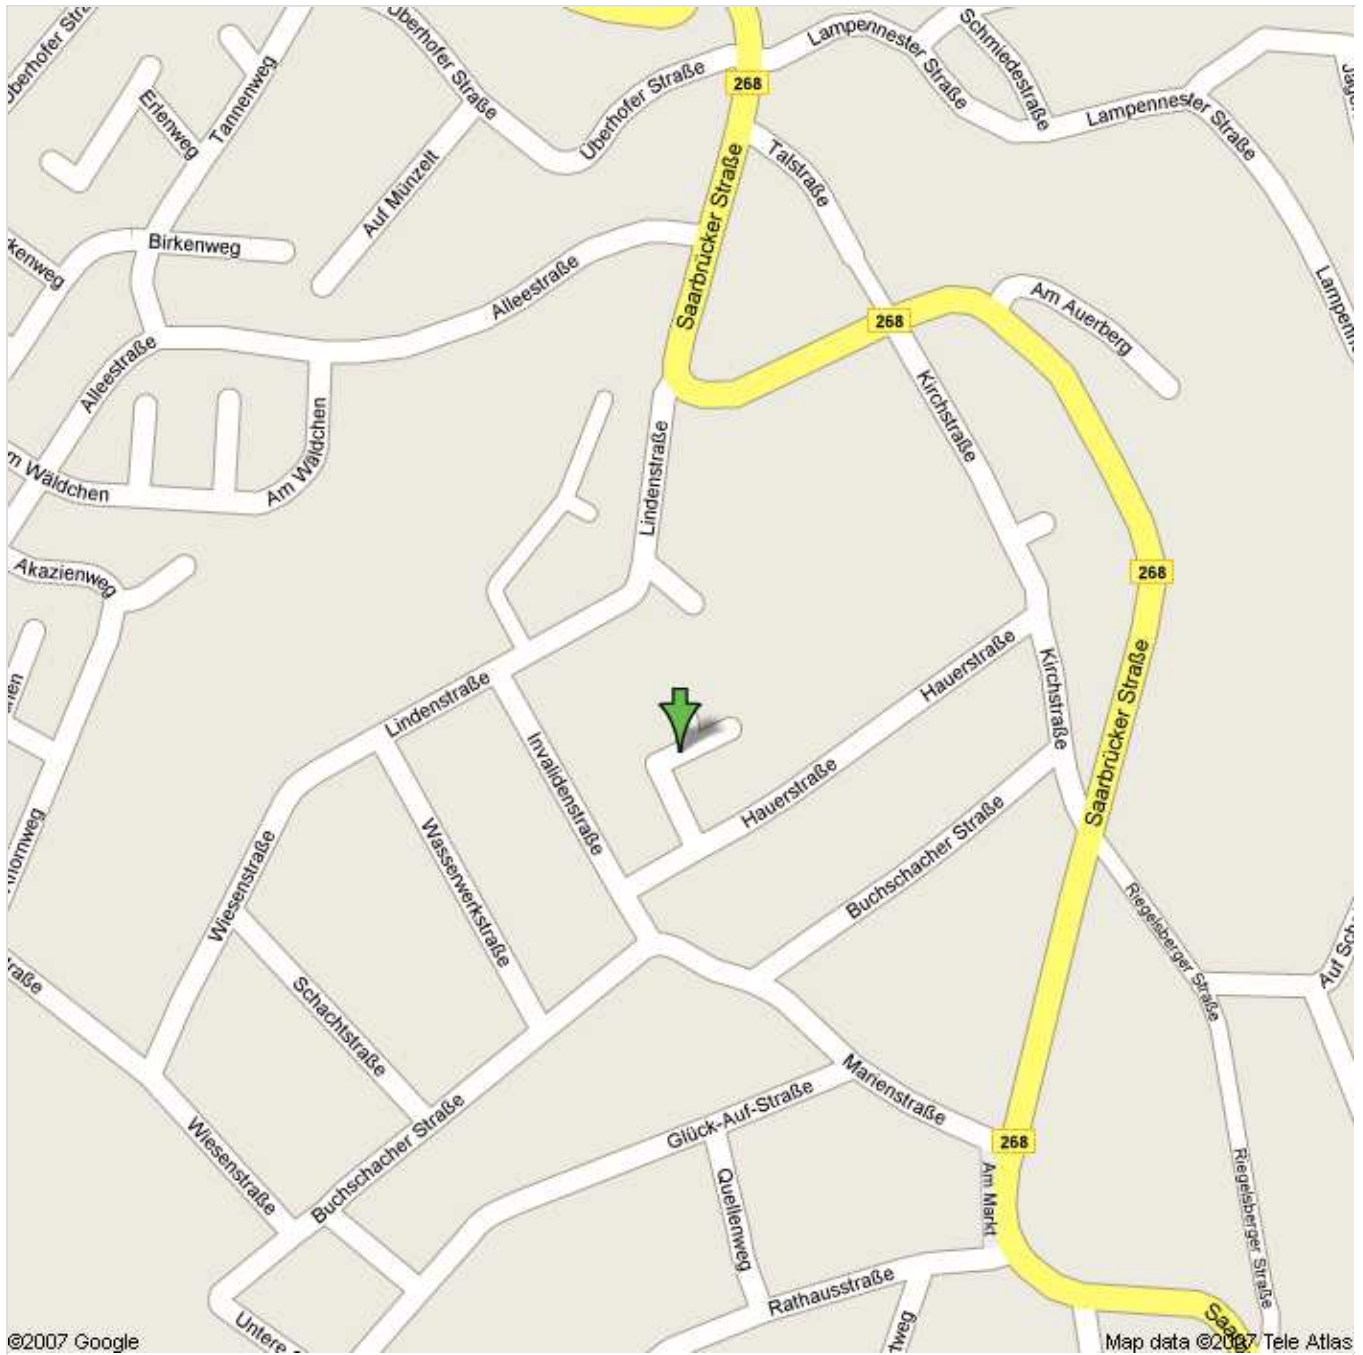

Adresse **Hauerstraße 32**  
**66292 Riegelsberg**

©2007 Google

Map data ©2007 Tele Atlas